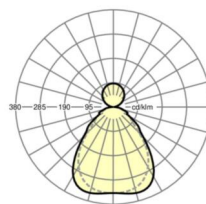

параметры

номер заказа	46255016174
код EAN	4020863380763
номер таможенного тарифа	94051190
Знак прохождения контроля	IP 20, класс защиты I, для рабочих мест за дисплеем 65° < 3000, F, Indoor, CE
Степень ударопрочности IK	IK02
Температура окружения	ta 25°C
Особые свойства	Готовность к IoT «Ready for IoT»
Гарантийный срок	5 лет
Государственные программы поддержки	BEG - государственные субсидии для энергосберегающих зданий (действительна только для Германии)

электротехника

Балласт	Электронный драйвер DALI2 (1 штука)
Мощность системы	48W
сетевое напряжение	230V/50Hz
автоматический предохранитель (пусковой ток)	12 штук/B10, 20 штук/B16, 21 штук/C10, 33 штук/C16
класс энергосбережения/Источник света	C

Оптика

Оснастка	LED, цветопередача/оттенок света CRI ≥ 80 / 4000K
Допуск для координаты цветности (MacAdam)	3SDCM
Номинальный световой поток	6414lm
Срок службы LED	50000h L90/B10 (Tq 25°C)
светоотдача светильников	135lm/W
UGR поп./вдоль	17.1 / 16.4

DEEP-LINK

<https://www.regiolum.de/ru/article/46255016174>