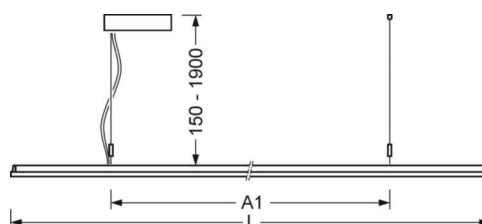

## Механика

цвет корпуса	черный RAL 9005
размеры (LxWxH/DxH)	1558mm x 321mm x 24mm
вес (нетто)	5.9kg
Вид монтажа	маятниково-подвесные световые полосы

## размеры

L	1558 mm	Длина
B	321 mm	Ширина
H	24 mm	Высота
A1	900 mm	Расстояние между точками крепежа при одиночной установке
A2	1237 mm	Расстояние между точками крепежа, 1-й светильник световой полосы
A3	1574 mm	Расстояние между точками крепежа между светильниками в световой п
P min	150 mm	Минимальная длина подвеса
P max	1900 mm	Максимальная длина подвеса