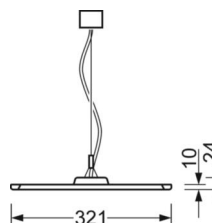

## Механика

цвет корпуса	черный RAL 9005
размеры (LxWxH/DxH)	1558mm x 321mm x 24mm
вес (нетто)	5.9kg
Вид монтажа	маятниково-подвесные световые полосы

## размеры

L	1558 mm	Длина
B	321 mm	Ширина
H	24 mm	Высота
A1	900 mm	Расстояние между точками крепежа при одиночной установке
A2	1237 mm	Расстояние между точками крепежа, 1-й светильник световой полосы
A3	1574 mm	Расстояние между точками крепежа между светильниками в световой п
P min	150 mm	Минимальная длина подвеса
P max	1900 mm	Максимальная длина подвеса